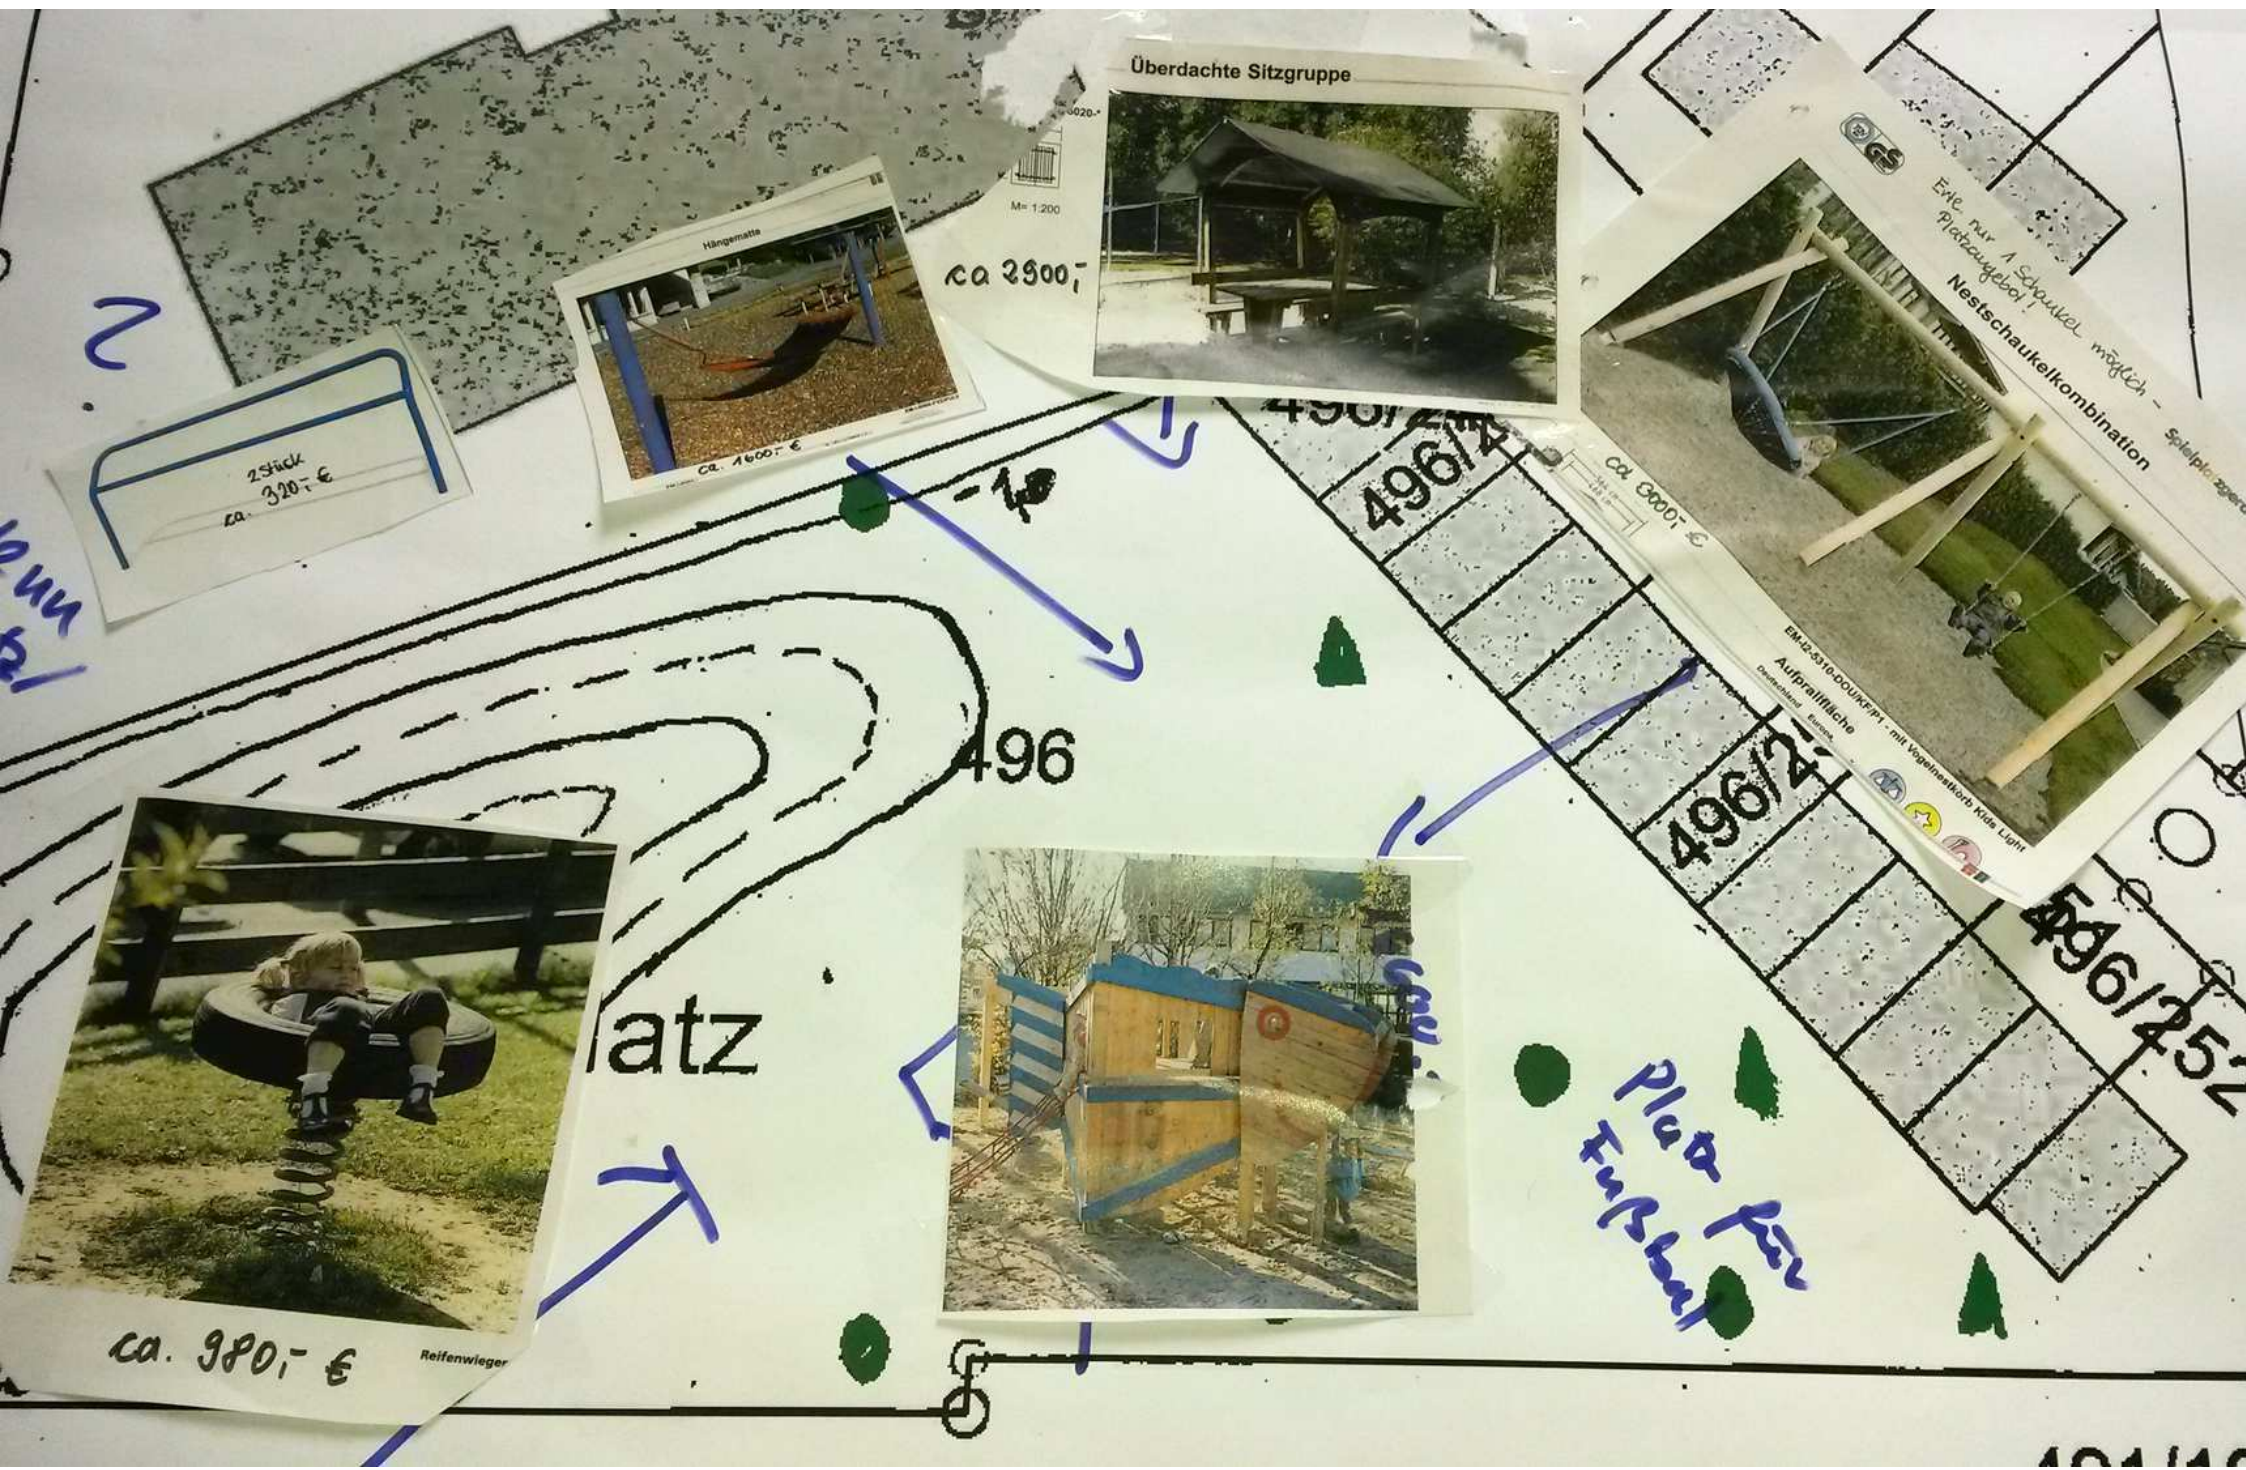

Überdachte Sitzgruppe

ca 2900,-

Hängematte

ca. 1600,- €

2 Stück
ca. 320,- €

Erle nur 1 Schaukel möglich -
Platzangebot!
Nestschaukelkombination

ca. 6900,- €

EMU-STATE-BOUNCEKRAFT - mit Vogelnestkorb Kids Light
Aufprallfläche
Drehachse - Baum

10 um 12

2

Vorschlag von
den
Kindergarten Kindern
+ Ein Baumhaus wäre
toll.

nwe

Funkeln und Spielwert
Die Wälschleier nehmen ein bis drei kleine Kinder in sich auf, und ermöglichen ein ganz besonderes Schaukelerlebnis. Durch Gleichzeitigkeit kann man hin- und herschaukeln, die Kinder können sich rollen, während sich die Wälscher um den zentralen Aufhängepunkt bewegen. Dabei kann sich alles drehen, und es geschieht nicht immer so, wie man erwartet. Gerade das ist es, was auch kleinen Kindern Spaß macht: Bewegliche Konstruktionen und Stabilität werden spielerisch erprobt.

Wesentliche Merkmale

- die kindgerechte Aufhängung erlaubt den Einsatz auch in öffentlichen Spielplätzen
- Spielplätze, Schulhöfen, Bewegungsförderung, rollen, Schaukeln, Gleichzeitigkeit

Design

- für kindgerechte Nutzung
- öffentlicher Spielplätze
- Schulen, Kindertagesstätten
- Kindertagesstätten
- für Kindergruppen

ca. 2850,- €

RICHTER SPIELPLÄTZE GMBH | D-81122 TRAUSONG | TELEFON: 089-89211980 | FAX: 8188

Spielwert
Der Aufforderungscharakter einer Tante erregt nicht nur die Aufmerksamkeit der Kinder, sondern auch die der Erwachsenen. Durch die Gestaltung der Außenform des durch die Spielstruktur und die Anordnung der Spielbereiche wird ein spielerischer Reiz geschaffen. Durch die Gestaltung der Spielbereiche wird ein spielerischer Reiz geschaffen, der die Kinder zum Spielen anregt. Bei der Gestaltung der Spielstruktur wird ein spielerischer Reiz geschaffen, der die Kinder zum Spielen anregt.